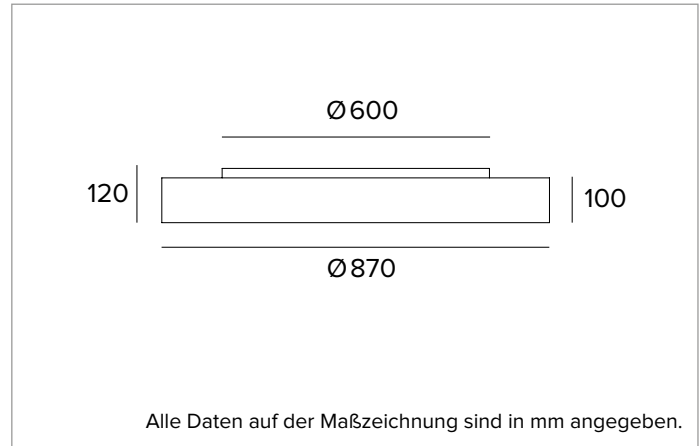

LICHTQUELLE

LED Engine bestehend aus runden Platinen mit integrierter Wärmeabführung. Version Tunable White auf Anfrage.

Die Energieeffizienzklasse des Produkts: D

Nennleistung: 177W

Nenn-Lichtstrom: 27258lm

Farbwiedergabeindex: 80

Rf: 82,6

Rg: 95,7

Ähnliche Farbtemperatur: 4000K

SDCM: 3

Lebensdauer (L80/B10): >50000h tq +25°C

BELEUCHUNGSTECHNISCHE MERKMALE

Version OPAL Direkt/Indirekt: Unterer Diffusor aus opalem Polycarbonat für verbesserte Lichtübertragung und -diffusion. Indirekte diffuse Lichtemission mit LED Chip On Board.

Abstrahlung: OPAL NACH OBEN UND UNTEN

Optische Effizienz: 66%

Leuchten-Lichtstrom: 17881lm

Lichtausbeute: 90lm/W

Fotobiologische Sicherheit: Risikogruppe 1 (RG 1 = geringes Risiko)

MECHANISCHE MERKMALE

Gehäuse aus kalandriertem extrudiertem Aluminium.

Farbe und Oberfläche: Tiefschwarz

Abmessungen: D=870mm

Gewicht: 14Kg

Schutzart: IP20 eingebauter Leuchtenteil

Schutzart: IP40 von unten

ELEKTRISCHE MERKMALE

Integriertes elektronisches ON-OFF. Batterie-Notstromversorgung erhältlich auf Anfrage. Ausgestattet mit Schnell-Verbindungsstecker für den Anschluss an das Stromnetz.

Leistungsaufnahme der Leuchte: 199W

Betriebsgerät: 220-240Vac 50/60Hz

Schutzklasse: SCHUTZKLASSE 1

Treiberart / Steuerung: ON-OFF

einschließlich Treiber: JA

Klasse F: JA

Umgebungstemperaturen: 0°C / +25°C

INSTALLATION

Die Pedelmontage ist mit einem Sonderzubehör möglich, das separat erhältlich ist.

HINWEISE

DIREKTE/INDIREKTE VERSION: Separate Modi möglich. Drei mögliche Modi: Direkte Lichtemission, indirekte Lichtemission oder gemischte direkte/indirekte Lichtemission. Die 110-277Vac Version ist auf Anfrage erhältlich.

GARANTIE

5 Jahre.

HINWEISE

Leuchte für die Entsorgung/Recycling am Ende der Lebensdauer konzipiert. Austauschbare (nur LED) Lichtquelle durch einen Fachmann. Austauschbare Vorschaltgeräte durch einen Fachmann.

Aus Gründen der technologischen Entwicklung der elektronischen Bauteile unterliegen die aufgeführten Daten eventuellen Aktualisierungen. Daher muss bei der Bestellung eine Bestätigung angefordert werden. Der Lichtstrom und die elektrische Leistung weisen einen Toleranzbereich von +/-10% im Vergleich zum angezeigten Wert auf. Tq bei +25 °C auf (CIE 121).

Technische Änderungen vorbehalten.

Targetti Sankey S.r.l.
Via Pratese, 164
50145 Firenze - Italy
Tel: +39 055 37911
targetti.com
targetti@targetti.com

CCIAA Firenze
Share Capital:
€ 500.000,00
VAT N. (IT):
01537660480
R.E.A.: FI-275656

TARGETTI